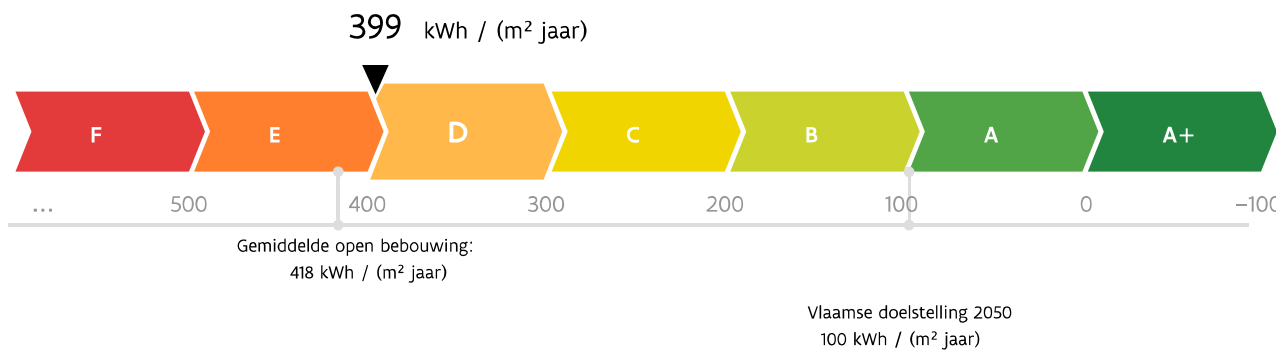

Energie label

De energiescore en het energielabel van deze woning zijn bepaald via een theoretische berekening op basis van de bestaande toestand van het gebouw. Er wordt geen rekening gehouden met het gedrag en het werkelijke energieverbruik van de (vorige) bewoners. Hoe lager de energiescore, hoe beter.

Verklaring van de energiedeskundige

Ik verklaar dat alle gegevens op dit certificaat overeenstemmen met de door de Vlaamse overheid vastgelegde werkwijze.

Datum: 27-02-2024

Handtekening:

Nico
Huysmans
(Signature)

NICO ARMANDUS HUYSMANS

EP07245

Dit certificaat is geldig tot en met 27 februari 2034.